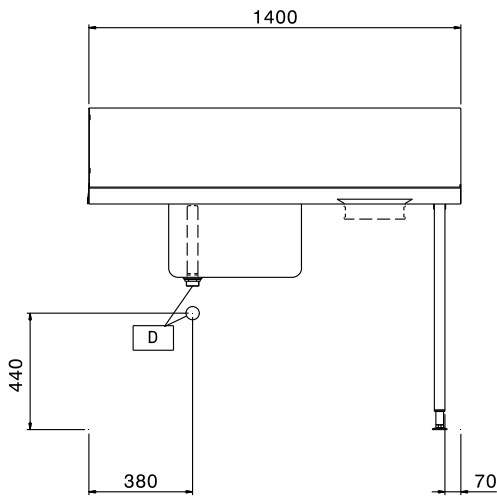

Pro průchozí myčky nádobí. Konstrukce z nerez oceli AISI304, zadní protiošňikový límec 250 mm. Dvě výškově stavitelné čtvercové nohy 40x40mm. Předmývací dřez 500x400x250mm vč. přepadové trubky. Otvor na odpad s gumovou obrubou. Směr posunu koše: zprava doleva.

Hlavní funkce a vlastnosti

- Dodáváno v demontovaném stavu a lehce smontovatelná na místě.
- Vhodné pro 500x500mm mycí koše.
- Lze dovybavit vhodným extra příslušenstvím; rovnými policemi a předoplachovými sprchami.

Konstrukce

- Nerezové, výškově stavitelné nohy 50mm zajišťují, že voda ze stolu se vrací zpět do myčky.
- Vč. otvoru na odpad.
- Vč. zadního protiošňikového límce.
- Zvýšené okraje stran zamezují stékání vody, náhodnému pádu/shození nádobí ze stolu a usnadňují čištění.
- Hladké leštěné povrchy usnadňující čištění.
- Nerezové nohy z AISI 304 ze čtvercových profilů 40x40mm.
- Všechny komponenty a panely vyrobeny z vysoce kvalitní ušlechtilé nerez oceli AISI 304
- Standardně se stoly na jedné straně upevňují na myčku a na druhé straně jsou opatřeny výškově stavitelnými nohami.
- [NOT TRANSLATED]

SCHVÁLENO: _____

Zepředu

Boční

Shora

Hlavní informace

Vnější rozměry, Šířka 865310 (BHHPTBH14R)	1400 mm
Vnější rozměry, Hloubka	745 mm
Vnější rozměry, Výška	1170 mm
Netto váha:	12 kg
Zadní límec, výška	300 mm
Rozměry dřezu	500x400x300h
b]Směr posunu koše:	zprava doleva