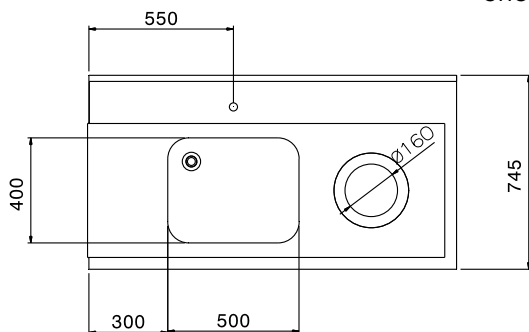

**865310 (BHHPTBH14R)**

Nerezový předmývací stůl s dřezem 500x400x250mm a otvorem na odpad, zadní límec 250mm, k průchozím myčkám, vč.přepadové trubky, posun zprava doleva, 1400mm.

Zkrácená specifikace

Položka č.

Pro průchozí myčky nádobí. Konstrukce z nerez oceli AISI304, zadní protiošňikový límec 250 mm. Dvě výškově stavitelné čtvercové nohy 40x40mm. Předmývací dřez 500x400x250mm vč. přepadové trubky. Otvor na odpad s gumovou obrubou. Směr posunu koše: zprava doleva.

Konstrukce

- Nerezové, výškově stavitelné nohy 50mm zajišťují, že voda ze stolu se vrací zpět do myčky.
- Vč. otvoru na odpad.
- Vč. zadního protiošňikového límce.
- Zvýšené okraje stran zamezují stékání vody, náhodnému pádu/shození nádobí ze stolu a usnadňují čištění.
- Hladké leštěné povrchy usnadňující čištění.
- Nerezové nohy z AISI 304 ze čtvercových profilů 40x40mm.
- Všechny komponenty a panely vyrobeny z vysoce kvalitní ušlechtilé nerez oceli AISI 304
- Standardně se stoly na jedné straně upevňují na myčku a na druhé straně jsou opatřeny výškově stavitelnými nohami.
- [NOT TRANSLATED]

SCHVÁLENO: _____

Zepředu

Boční

Shora

Hlavní informace

Vnější rozměry, Šířka 865310 (BHHPTBH14R)	1400 mm
Vnější rozměry, Hloubka	745 mm
Vnější rozměry, Výška	1170 mm
Netto váha:	12 kg
Zadní límec, výška	300 mm
Rozměry dřezu	500x400x300h
b]Směr posunu koše:	zprava doleva