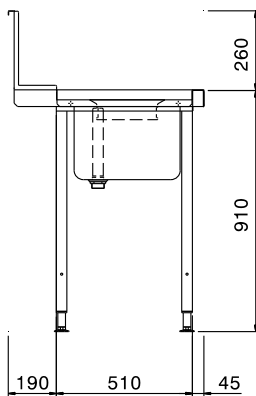

**865310 (BHHPTBH14R)**

Nerezový předmývací stůl s dřezem 500x400x250mm a otvorem na odpad, zadní límec 250mm, k průchozím myčkám, vč.přepadové trubky, posun zprava doleva, 1400mm.

Zkrácená specifikace

Položka č.

Pro průchozí myčky nádobí. Konstrukce z nerez oceli AISI304, zadní protiošňikový límec 250 mm. Dvě výškově stavitelné čtvercové nohy 40x40mm. Předmývací dřez 500x400x250mm vč. přepadové trubky. Otvor na odpad s gumovou obrubou. Směr posunu koše: zprava doleva.

Extra příslušenství

- Mixovací baterie páková s raménkem a sprchou, stojánková. PNC 855379
- Mixovací baterie se sprchou (bez raménka), stojánková. PNC 855380
- Mixovací baterie s raménkem a sprchou, nástěnná. PNC 855381
- Předoplachová sprcha stolní (bez raménka), pro 1 otvor. PNC 855385
- Mixovací baterie páková s raménkem a sprchou, stolní pro 1 otvor. PNC 855386
- Mixovací baterie páková s raménkem s baterií a sprchou, stolní pro 1 otvor. PNC 855389
- Spodní nerezová police ke stolu k myčce, 1400mm. PNC 865353
- Sada pro uchycení 2 čtvercových nohou do podlahy. PNC 865386
- Plastový sifon, 2" k mycímu stolu. PNC 895313

SCHVÁLENO: _____

Zepředu

Boční

Shora

Hlavní informace

Vnější rozměry, Šířka 865310 (BHHPTBH14R)	1400 mm
Vnější rozměry, Hloubka	745 mm
Vnější rozměry, Výška	1170 mm
Netto váha:	12 kg
Zadní límec, výška	300 mm
Rozměry dřezu	500x400x300h
b]Směr posunu koše:	zprava doleva